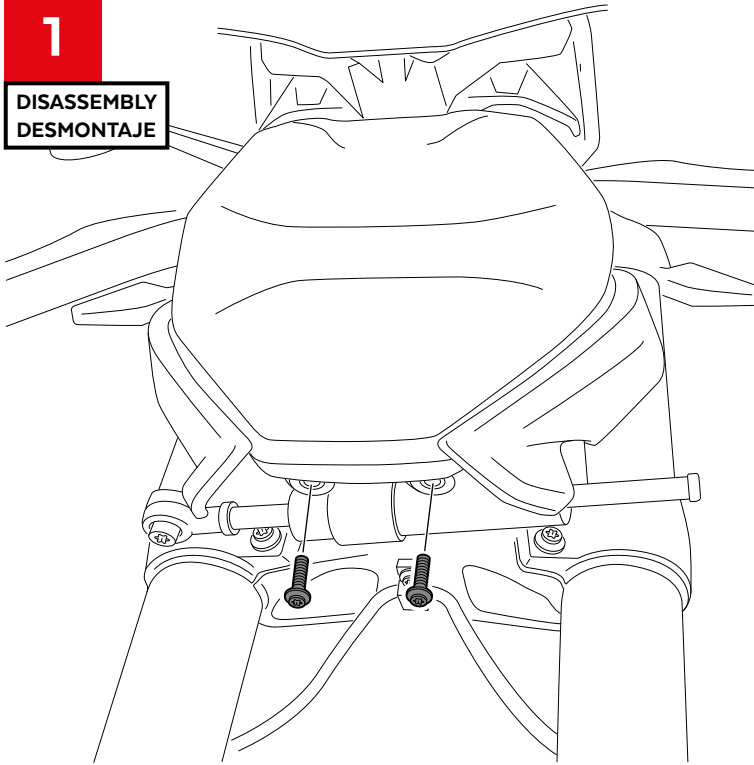

BMW S1000R '21-

INSTRUCCIONES DE MONTAJE - MOUNTING INSTRUCTIONS - MONTAGEANLEITUNG

1

DISASSEMBLY
DESMONTAJE