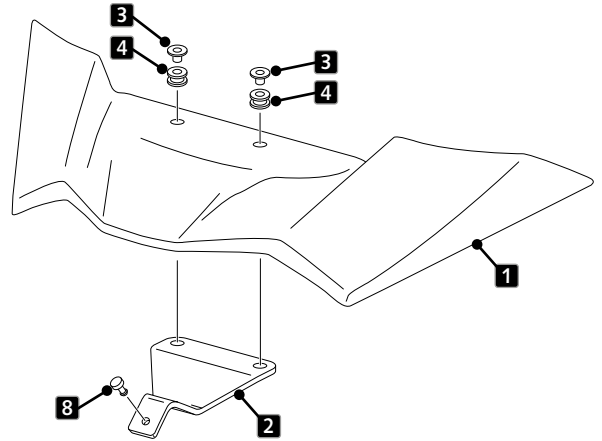

ALLEN
Nº 5

ID	PIEZA/PART	DESCRIPCIÓN	DESCRIPTION	QTY	REF
1		Aleron frontal naked	Frontal Naked spoiler	1	21135J/C M3
2		Soporte	Support	1	SOPORIP2--21135
3		Casquillo con valona Ø15x Ø9 x7,5	Ø15x Ø9 x7,5 Bush with flange	2	CASQUI-1A---324
4		Silentblock Ø18x Ø9 xØ11 x7,5	Ø18x Ø9 xØ11 x7,5 silentblock	2	SILENBGONE--064
5		Casquillo Ø13x Ø8 x 12mm	Ø13x Ø8 x 12mm Arrowhead	2	CASQUI-M----769
6		Arandela grower M6 DIN127	M6 DIN127 grower washer	2	ARAND-D127--528
7		Tornillo M6x55 DIN912	M6x55 DIN912 screw	2	TORNI-AD912-453
8		Tope de goma Ø3,7-3,8 x 3,2mm	Ø3,7-3,8 x 3,2mm Bumper foot	1	TOPE--POF-40022

BMW S1000R '21-

INSTRUCCIONES DE MONTAJE - MOUNTING INSTRUCTIONS - MONTAGEANLEITUNG

1

DISASSEMBLY
DESMONTAJE

2

ASSEMBLY
MONTAJE

3

ASSEMBLY
MONTAJE

7  Par de apriete - 6 Nm
Tightening torque - 6 Nm