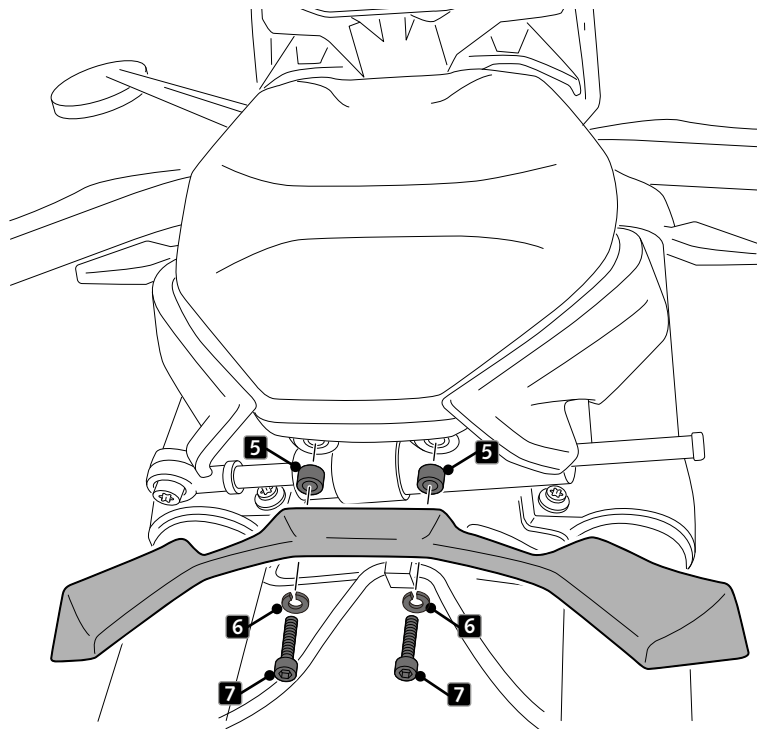

ALLEN
Nº 5

ID	PIEZA/PART	DESCRIPCIÓN	DESCRIPTION	QTY	REF
1		Aleron frontal naked	Frontal Naked spoiler	1	21135J/C M3
2		Soporte	Support	1	SOPORIP2--21135
3		Casquillo con valona Ø15x Ø9 x7,5	Ø15x Ø9 x7,5 Bush with flange	2	CASQUI-1A---324
4		Silentblock Ø18x Ø9 xØ11 x7,5	Ø18x Ø9 xØ11 x7,5 silentblock	2	SILENBGONE--064
5		Casquillo Ø13x Ø8 x 12mm	Ø13x Ø8 x 12mm Arrowhead	2	CASQUI-M----769
6		Arandela grower M6 DIN127	M6 DIN127 grower washer	2	ARAND-D127--528
7		Tornillo M6x55 DIN912	M6x55 DIN912 screw	2	TORNI-AD912-453
8		Tope de goma Ø3,7-3,8 x 3,2mm	Ø3,7-3,8 x 3,2mm Bumper foot	1	TOPE--POF-40022

BMW S1000R '21-

INSTRUCCIONES DE MONTAJE - MOUNTING INSTRUCTIONS - MONTAGEANLEITUNG

1

DISASSEMBLY
DESMONTAJE

2

ASSEMBLY
MONTAJE

3

ASSEMBLY
MONTAJE

7  Par de apriete - 6 Nm
Tightening torque - 6 Nm